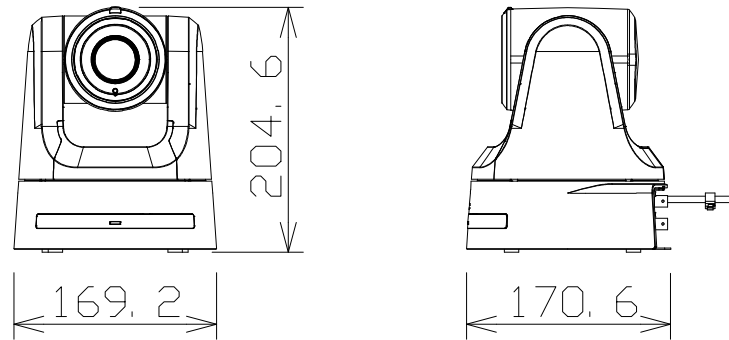

# 4Kインテグレートドカメラ

AWUE100K

電源・消費電流	DC12V±10%・3A、PoE++(IEEE802.3bt準拠)・1A
撮像素子	1/2.5型 MOS
レンズ	電動24倍光学ズーム、F1.8~4.0、f=4.12mm~98.9mm
画角(wide端~tele端)	水平:74.1°~3.3°、垂直:46.0°~1.9°、対角:81.8°~3.8°
回転台部	パン:±175°、チルト:-30°~210°、静粛性:NC25以下
出力	HDMI(4K/59.94p出力対応)、12G-SDI OUT、3G-SDI OUT
入力/入出力	マイク・ライン入力/LAN(IP制御・映像配信用LAN端子)、RS-422
画像圧縮方式	JPEG、H.264、H.265、NDI(4K対応)、NDI HX
質量	約2.2kg(取付金具除く)
機能	ダイレクトドライブモーター方式