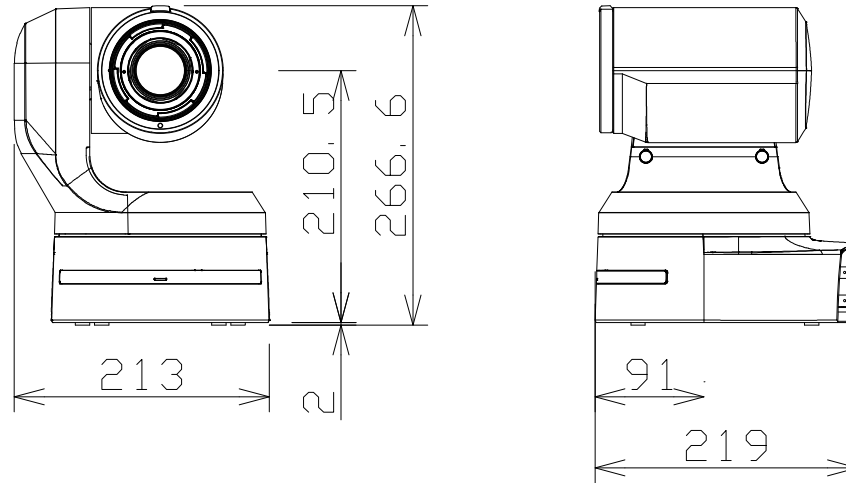

4Kインテグレートドカメラ

AWUE150K

電源・消費電流	DC12V±10%・4A、PoE++(IEEE802.3bt準拠)・1.2A
撮像素子	1型 4K MOS
レンズ	電動20倍光学ズーム、F2.8~4.5、f=8.8mm~176.0mm
画角(wide端~tele端)	水平:75.1°~4.0°、垂直:46.7°~2.3°、対角:82.8°~4.6°
回転台部	パン:±175°、チルト:-30°~210°
出力	12G SDI OUT、3G SD OUT、HDMI、OPTICAL(SFP+準拠)
入出力	LAN(IP制御用LAN端子)、RS-422、マイク・ライン入力
質量	約4.2kg(取付金具除く)
機能	HDR(HLG)、画揺れ補正、設置:据え置きまたは吊り下げ