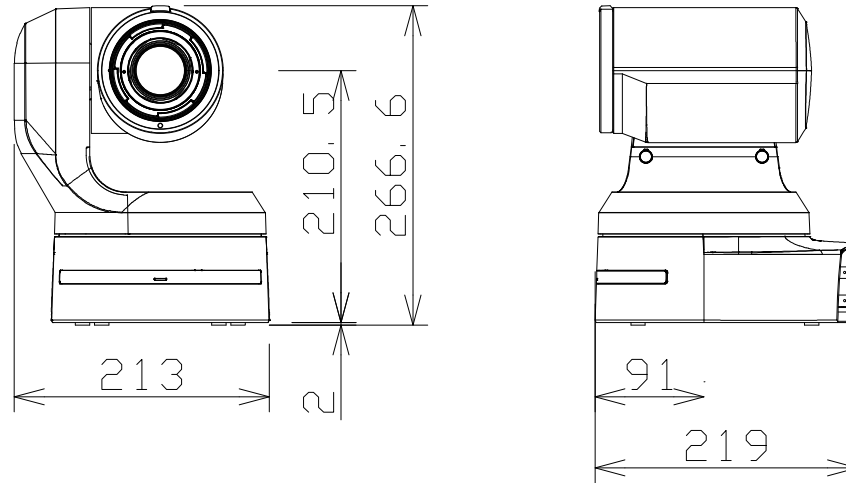

# 4Kインテグレートドカメラ

AWUE150W

電源・消費電流	DC12V±10%・4A、PoE++(IEEE802.3bt準拠)・1.2A
撮像素子	1型 4K MOS
レンズ	電動20倍光学ズーム、F2.8~4.5、f=8.8mm~176.0mm
画角(wide端~tele端)	水平:75.1°~4.0°、垂直:46.7°~2.3°、対角:82.8°~4.6°
回転台部	パン:±175°、チルト:-30°~210°
出力	12G SDI OUT、3G SD OUT、HDMI、OPTICAL(SFP+準拠)
入出力	LAN(IP制御用LAN端子)、RS-422、マイク・ライン入力
質量	約4.2kg(取付金具除く)
機能	HDR(HLG)、画揺れ補正、設置:据え置きまたは吊り下げ