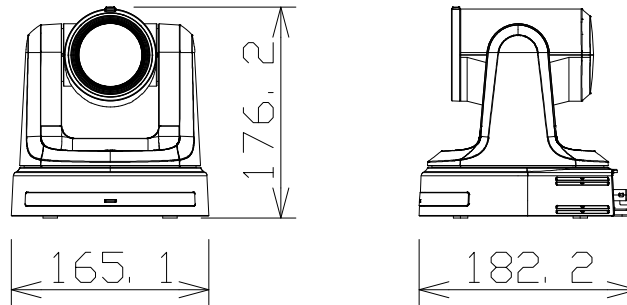

# 4Kインテグレートドカメラ

AWUE20K

電源・消費電流	DC12V±10%・3A、PoE+(IEEE802.3at準拠)・0.4A
撮像素子	1/2.8型 MOS
レンズ	電動12倍光学ズーム、F1.6~2.8、f=3.9mm~46.8mm
画角(wide端~tele端)	水平：71°~6°、垂直：43°~3°、対角：79°~7°
回転台部	パン：±170°、チルト：-30°~90°
出力	HDMI(4K/30p出力対応)、3G-SDI OUT
入力/入出力	マイク・ライン入力/LAN(IP制御用LAN端子)、RS-422、RS-232C、USB
画像圧縮方式	MJPEG、H.264、H.265
質量	約1.9kg(取付金具除く)
機能	Zoom認証取得