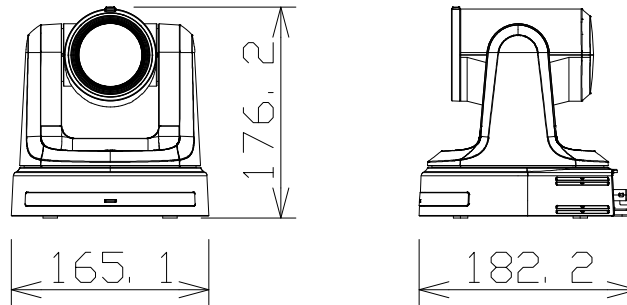

4Kインテグレートドカメラ

AWUE20W

電源・消費電流	DC12V±10%・3A、PoE+(IEEE802.3at準拠)・0.4A
撮像素子	1/2.8型 MOS
レンズ	電動12倍光学ズーム、F1.6~2.8、f=3.9mm~46.8mm
画角(wide端~tele端)	水平：71°~6°、垂直：43°~3°、対角：79°~7°
回転台部	パン：±170°、チルト：-30°~90°
出力	HDMI(4K/30p出力対応)、3G-SDI OUT
入力/入出力	マイク・ライン入力/LAN(IP制御用LAN端子)、RS-422、RS-232C、USB
画像圧縮方式	MJPEG、H.264、H.265
質量	約1.9kg(取付金具除く)
機能	Zoom認証取得