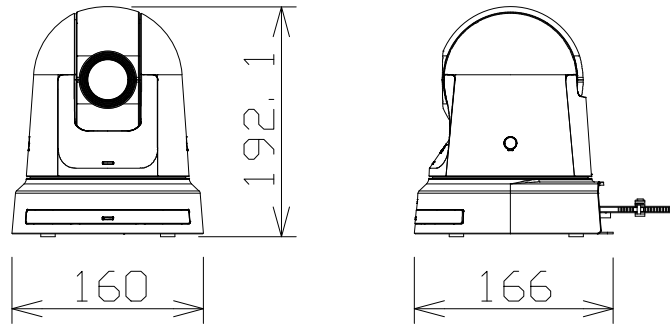

4K リモートカメラ

AWUE40K

電源・消費電流	DC12V±10%・3A、PoE+(IEEE802.3at準拠)・0.6A
撮像素子	1/2.5型 4K MOS
レンズ	電動24倍光学ズーム、F1.8~4.0、f=4.12mm~98.9mm
画角(wide端~tele端)	水平:74.1°~3.3°、垂直:46.0°~1.9°、対角:81.8°~3.8°
回転台部	パン:±175°、チルト:-30°~90°、静粛性:NC25以下
出力	HDMI(4K/30p出力対応)
入出力	LAN(IP制御用LAN端子)、RS-422、USB、マイク・ライン入力
画像圧縮方式	JPEG、H.264、H.265、NDI HX2(オプション対応)
質量	約1.8kg(取付金具除く)
機能	SRT対応、ダイレクトドライブモーター方式