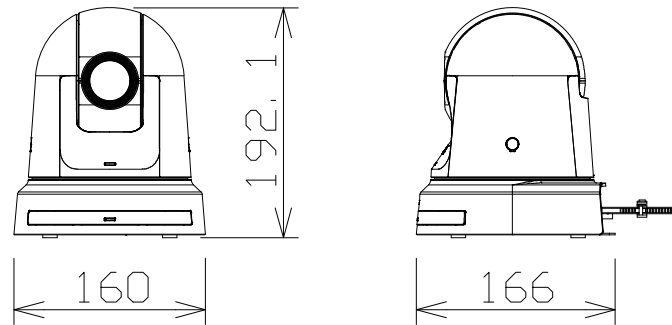

# 4K リモートカメラ

AWUE40W

電源・消費電流	DC12V±10%・3A、PoE+(IEEE802.3at準拠)・0.6A
撮像素子	1/2.5型 4K MOS
レンズ	電動24倍光学ズーム、F1.8~4.0、f=4.12mm~98.9mm
画角(wide端~tele端)	水平:74.1°~3.3°、垂直:46.0°~1.9°、対角:81.8°~3.8°
回転台部	パン:±175°、チルト:-30°~90°、静粛性:NC25以下
出力	HDMI(4K/30p出力対応)
入出力	LAN(IP制御用LAN端子)、RS-422、USB、マイク・ライン入力
画像圧縮方式	JPEG、H.264、H.265、NDI HX2(オプション対応)
質量	約1.8kg(取付金具除く)
機能	SRT対応、ダイレクトドライブモーター方式