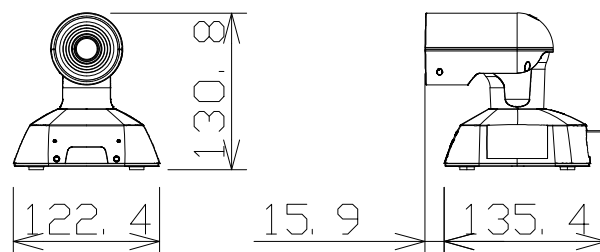

# リモートカメラ

AWUE4KGN

電源・消費電流	DC5V±5%・1A、PoE(IEEE802.3af準拠)・0.2A
撮像素子	1/2.5型 MOS
レンズ	F2.4、f=2.21mm、4倍デジタルズーム
画角(歪曲補正OFF時)	水平:111°、垂直:75°、対角:120°
回転台部	パン:±110°(手動)、チルト:±25°(手動)
出力	HDMI
入出力	LAN(IP制御用LAN端子)、USB
画像圧縮方式	JPEG、H.264、H.265
質量	約0.5kg(取付金具除く)
機能	付属USBケーブル用抜け防止ねじ穴付