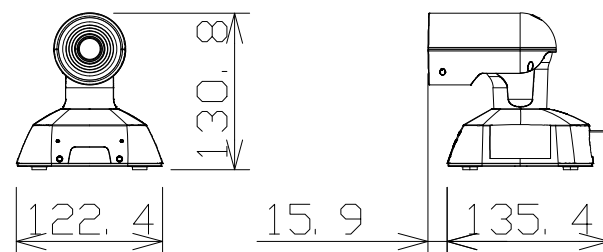

リモートカメラ

AWUE4WGN

電源・消費電流	DC5V±5%・1A、PoE(IEEE802.3af準拠)・0.2A
撮像素子	1/2.5型 MOS
レンズ	F2.4、f=2.21mm、4倍デジタルズーム
画角(歪曲補正OFF時)	水平:111°、垂直:75°、対角:120°
回転台部	パン:±110°(手動)、チルト:±25°(手動)
出力	HDMI
入出力	LAN(IP制御用LAN端子)、USB
画像圧縮方式	JPEG、H.264、H.265
質量	約0.5kg(取付金具除く)
機能	付属USBケーブル用抜け防止ねじ穴付