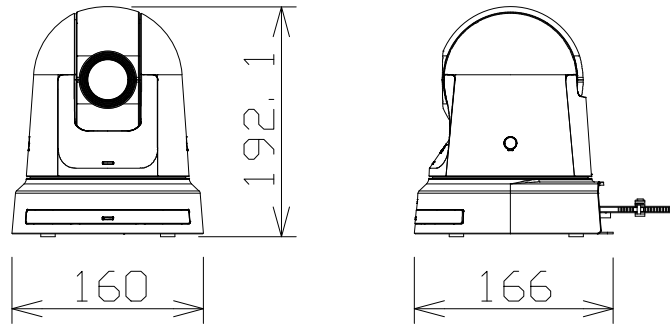

4K リモートカメラ

AWUE50K

電源・消費電流	DC12V±10%・3A、PoE+(IEEE802.3at準拠)・0.6A
撮像素子	1/2.5型 4K MOS
レンズ	電動24倍光学ズーム、F1.8~4.0、f=4.12mm~98.9mm
画角(wide端~tele端)	水平:74.1°~3.3°、垂直:46.0°~1.9°、対角:81.8°~3.8°
回転台部	パン:±175°、チルト:-30°~90°、静粛性:NC25以下
出力	HDMI(4K/30p出力対応)、3G-SDI OUT
入出力	LAN(IP制御用LAN端子)、RS-422、USB、マイク・ライン入力
画像圧縮方式	JPEG、H.264、H.265、NDI HX2(オプション対応)
質量	約1.8kg(取付金具除く)
機能	SRT対応、ダイレクトドライブモーター方式