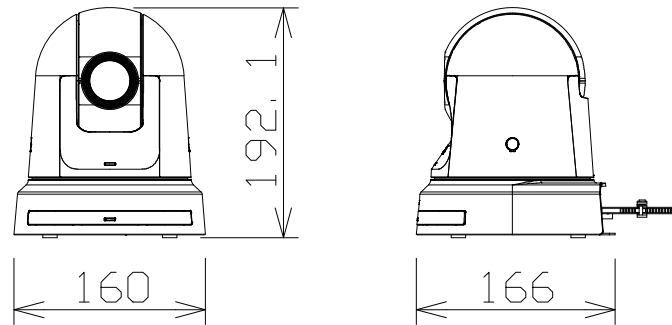

4K リモートカメラ

AWUE50W

電源・消費電流	DC12V±10%・3A、PoE+(IEEE802.3at準拠)・0.6A
撮像素子	1/2.5型 4K MOS
レンズ	電動24倍光学ズーム、F1.8~4.0、f=4.12mm~98.9mm
画角(wide端~tele端)	水平:74.1°~3.3°、垂直:46.0°~1.9°、対角:81.8°~3.8°
回転台部	パン:±175°、チルト:-30°~90°、静粛性:NC25以下
出力	HDMI(4K/30p出力対応)、3G-SDI OUT
入出力	LAN(IP制御用LAN端子)、RS-422、USB、マイク・ライン入力
画像圧縮方式	JPEG、H.264、H.265、NDI HX2(オプション対応)
質量	約1.8kg(取付金具除く)
機能	SRT対応、ダイレクトドライブモーター方式