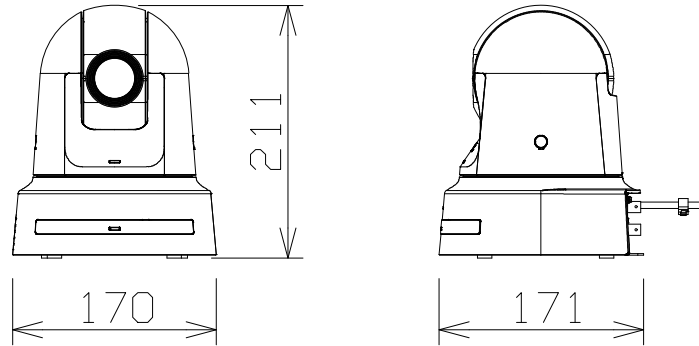

# 4K リモートカメラ

AWUE80W

電源・消費電流	DC12V±10%・3A、PoE++(IEEE802.3bt準拠)・1A
撮像素子	1/2.5型 4K MOS
レンズ	電動24倍光学ズーム、F1.8~4.0、f=4.12mm~98.9mm
画角(wide端~tele端)	水平:74.1°~3.3°、垂直:46.0°~1.9°、対角:81.8°~3.8°
回転台部	パン:±175°、チルト:-30°~90°、静粛性:NC25以下
出力	HDMI(4K/59.94p出力対応)、3G-SDI OUT
入出力	LAN(IP制御用LAN端子)、RS-422、マイク・ライン入力
画像圧縮方式	JPEG、H.264、H.265、NDI(FHD対応)、NDI HX2
質量	約2.0kg(取付金具除く)
機能	SRT対応、FreeD対応、ダイレクトドライブモーター方式