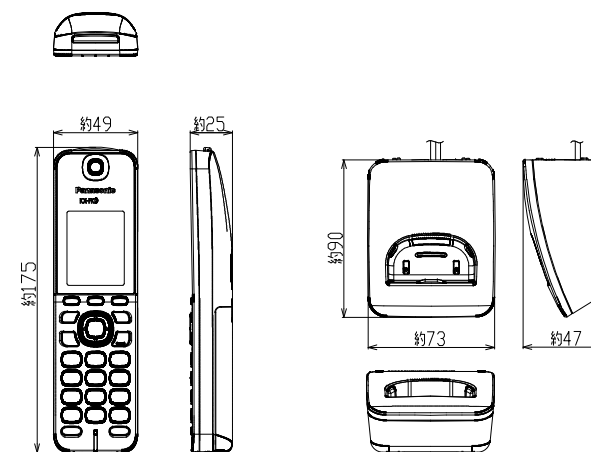

KX-PD750DL/DW-N.dxf

*親機だけの単体販売は行っていません。

Panasonic

親機: KX-PD750.dxf

*親機用の受話子機です。
*増設子機の単品販売は行っていません。

Panasonic

子機: KX-FKD353.dxf

*DLは子機1台のセット、DWは子機2台のセットになります。
*増設子機の別売品でご購入の際は、付属子機と同色のカラー展開がない場合があります。