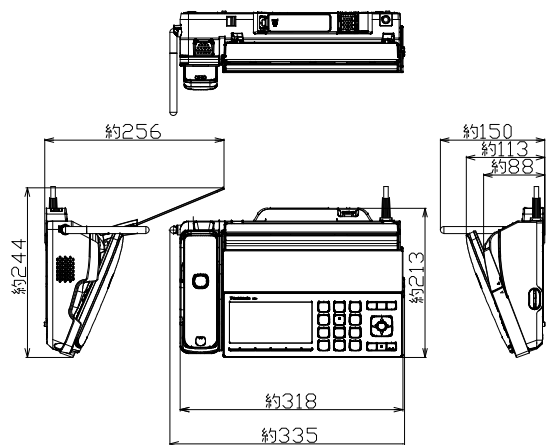

KX-PD750DL/DW-N.dxf

*親機だけの単体販売は行っていません。

Panasonic

親機: KX-PD750.dxf

*親機用の受話子機です。
*増設子機の単品販売は行っていません。

Panasonic

子機: KX-FKD353.dxf

*DLは子機1台のセット、DWは子機2台のセットになります。
*増設子機の別売品でご購入の際は、付属子機と同色のカラー展開がない場合があります。

Panasonic

子機: KX-FKD556.dxf