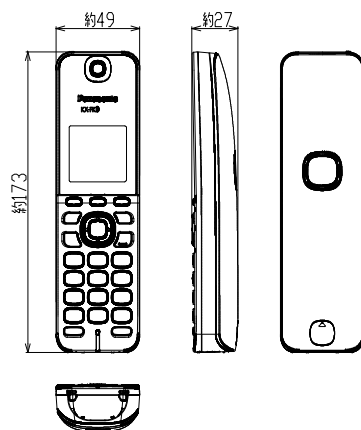

KX-PD750DL/DW-N.dxf

*親機だけの単体販売は行っていません。

Panasonic

親機: KX-PD750.dxf

*親機用の受話子機です。
*増設子機の単品販売は行っていません。

Panasonic

子機: KX-FKD353.dxf

*DLは子機1台のセット、DWは子機2台のセットになります。
*増設子機の別売品でご購入の際は、付属子機と同色のカラー展開がない場合があります。