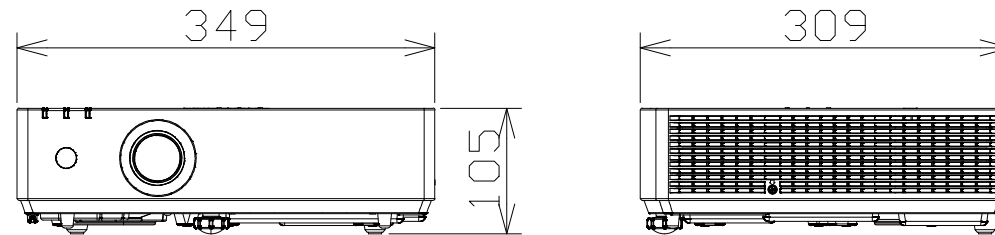

液晶プロジェクター

PTLMW460J

電源・消費電力	AC100V 50Hz/60Hz・230W
表示デバイス	0.64型 透過型液晶パネル3枚、3原色方式
光源	レーザーダイオード（レーザークラス：クラス1）
レンズ	手動ズーム・手動フォーカス方式
投写画面サイズ	30～300型（アスペクト比 16：10時）
光出力・騒音値	[オンモード：ノーマル] 4600lm・35dB
解像度・コントラスト比	1280ドット×800ドット・3,000,000：1
接続端子	HDMI入力×2、コンピューター入力（D-sub15P・メス）×2、音声入力×2、 音声出力×1、シリアル入力×1、LAN端子、DC出力端子（USBタイプA）×1
備考	グリーン購入法適合、デジタルズーム拡張機能、4K信号入力対応、 HDMI-CECコマンド制御対応、ECOフィルター
質量	約4.2kg