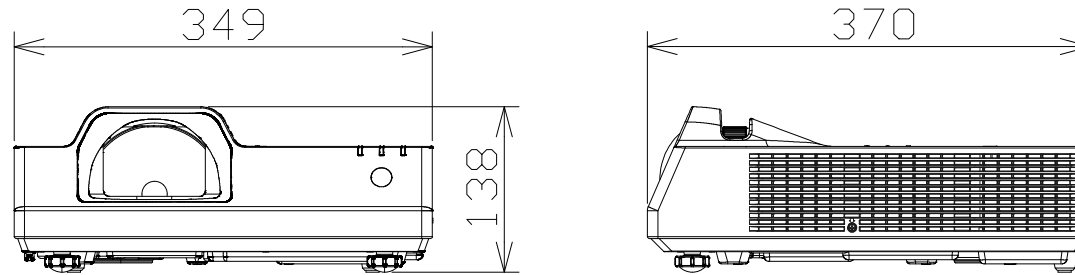

# 液晶プロジェクター

PTTMZ400J

電源・消費電力	AC100V 50Hz/60Hz・240W
表示デバイス	0.64型 透過型液晶パネル3枚、3原色方式
光源	レーザーダイオード（レーザークラス：クラス1）
レンズ	固定ズーム・手動フォーカス方式
投写画面サイズ	50～105型（アスペクト比 16：10時）
光出力・騒音値	[オンモード：ノーマル] 4000lm・35dB
解像度・コントラスト比	1920ドット×1200ドット・3,000,000：1
接続端子	HDMI入力×2、コンピューター入力（D-sub15P・メス）×2、音声入力×2、 音声出力×1、シリアル入力×1、LAN端子、DC出力端子（USBタイプA）×1
備考	高解像度ネイティブWUXGA、グリーン購入法適合、デジタルズーム拡張機能、 HDMI-CECコマンド制御対応、4K信号入力対応、ECOフィルター
質量	約4.9kg