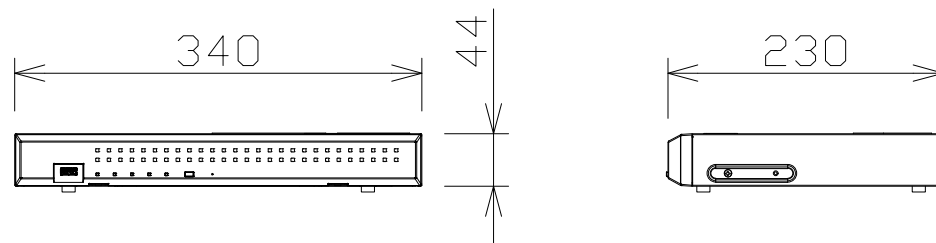

ネットワークディスクレコーダー (2TB×1)

暫定

WJNU300_2

電源・消費電力	DC54V 2.78A (専用ACアダプタ使用時)・150W
質量	約2.5kg
カメラ接続台数・HDD	16台・2TB (2TB×1)
録画圧縮方式	H.265、H.264、JPEG
入出力	モニター端子:2 (HDMI)、USBポート:2 (USB3.0×1, USB2.0×1)、アラーム/コントロール端子:1 (端子台プラグ)、 カメラポート:8 (RJ-45、PoE+対応)、PCポート:1 (RJ-45)
モニター端子 最大解像度	メイン:4K、サブ:FHD
特長 (機能)	PoE給電機能、簡単操作・簡単設定、外付HDD・USBメモリーに コピー可能、セキュリティ性 (ハード:FIPS140-2 level 3認定、通信:SSL対応)、MP4ダウンロード、高精細映像監視、 RTSP接続機能、かな漢字変換機能、マウス1個付属