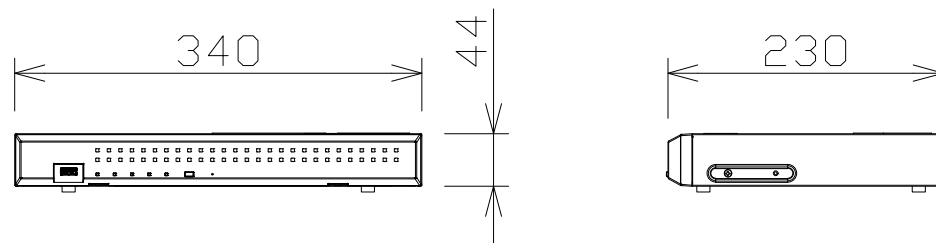

ネットワークディスクレコーダー (4TB×1)

暫定

WJNU300_4

電源・消費電力	DC54V 2.78A (専用ACアダプタ使用時)・150W
質量	約2.5kg
カメラ接続台数・HDD	16台・4TB (4TB×1)
録画圧縮方式	H.265、H.264、JPEG
入出力	モニター端子:2 (HDMI)、USBポート:2 (USB3.0×1, USB2.0×1)、アラーム/コントロール端子:1 (端子台プラグ)、カメラポート:8 (RJ-45、PoE+対応)、PCポート:1 (RJ-45)
モニター端子 最大解像度	メイン:4K、サブ:FHD
特長 (機能)	PoE給電機能、簡単操作・簡単設定、外付HDD・USBメモリーにコピー可能、セキュリティ性 (ハード:FIPS140-2 level 3認定、通信:SSL対応)、MP4ダウンロード、高精細映像監視、RTSP接続機能、かな漢字変換機能、マウス1個付属