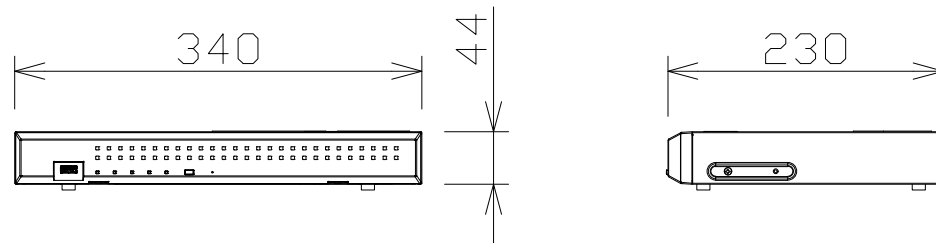

# ネットワークディスクレコーダー（8TB×1）

暫定

WJNU300\_8

電源・消費電力	DC54V 2.78A（専用ACアダプタ使用時）・150W
質量	約2.7kg
カメラ接続台数・HDD	16台・8TB（8TB×1）
録画圧縮方式	H.265、H.264、JPEG
入出力	モニター端子：2（HDMI）、USBポート：2（USB3.0×1、 USB2.0×1）、アラーム/コントロール端子：1（端子台プラグ）、 カメラポート：8（RJ-45、PoE+対応）、PCポート：1（RJ-45）
モニター端子 最大解像度	メイン：4K、サブ：FHD
特長（機能）	PoE給電機能、簡単操作・簡単設定、外付HDD・USBメモリーに コピー可能、セキュリティ性（ハード：FIPS140-2 level 3認定、通信：SSL対応）、MP4ダウンロード、高精細映像監視、 RTSP接続機能、かな漢字変換機能、マウス1個付属