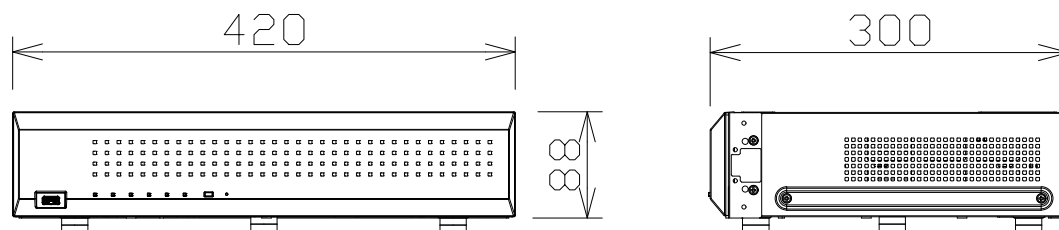

# ネットワークディスクレコーダー (6TB×2)

暫定

WJNU301\_12

電源・消費電力	AC100V 50/60Hz・340W
質量	約6.0kg
カメラ接続台数・HDD	16台・12TB(6TB×2)
録画圧縮方式	H.265、H.264、JPEG
入出力	モニター端子:2(HDMI)、USBポート:2(USB3.0×1, USB2.0×1)、アラーム/コントロール端子:1(端子台プラグ)、 カメラポート:16(RJ-45、PoE+対応)、PCポート:1(RJ-45)
モニター端子 最大解像度	メイン:4K、サブ:FHD
特長(機能)	PoE給電機能、簡単操作・簡単設定、外付HDD・USBメモリーに コピー可能、セキュリティ性(ハード:FIPS140-2level 3認定、通信:SSL対応)、MP4ダウンロード、高精細映像監視、 RAID1機能、RTSP接続機能、かな漢字変換機能、マウス1個付属