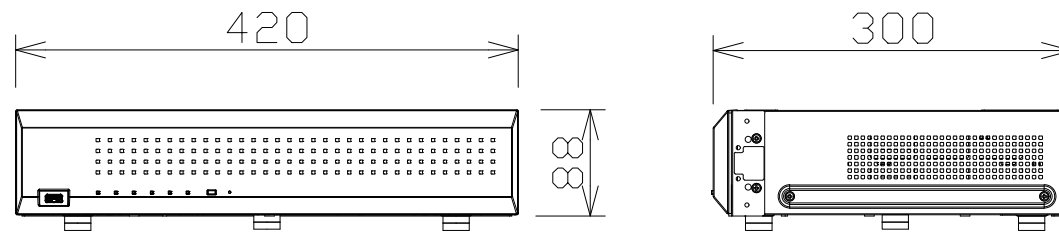

ネットワークディスクレコーダー (1TB×2)

暫定

WJNU301_2

電源・消費電力	AC100V 50/60Hz・340W
質量	約5.5kg
カメラ接続台数・HDD	16台・2TB(1TB×2)
録画圧縮方式	H.265、H.264、JPEG
入出力	モニター端子:2(HDMI)、USBポート:2(USB3.0×1, USB2.0×1)、アラーム/コントロール端子:1(端子台プラグ)、 カメラポート:16(RJ-45、PoE+対応)、PCポート:1(RJ-45)
モニター端子 最大解像度	メイン:4K、サブ:FHD
特長(機能)	PoE給電機能、簡単操作・簡単設定、外付HDD・USBメモリーに コピー可能、セキュリティ性(ハード:FIPS140-2level 3認定、通信:SSL対応)、MP4ダウンロード、高精細映像監視、 RAID1機能、RTSP接続機能、かな漢字変換機能、マウス1個付属