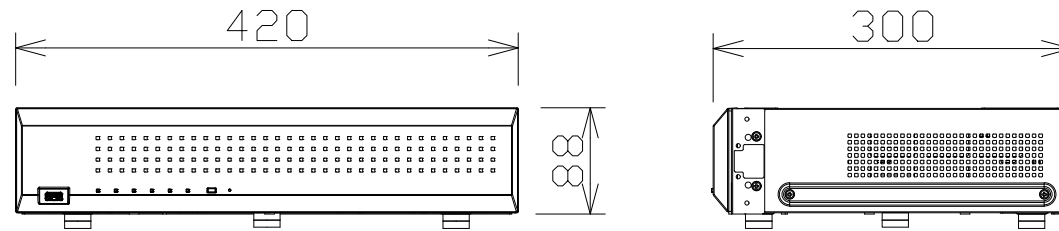

# ネットワークディスクレコーダー（4TB×2）

暫定

WJNU301\_8

電源・消費電力	AC100V 50/60Hz・340W
質量	約5.7kg
カメラ接続台数・HDD	16台・8TB（4TB×2）
録画圧縮方式	H.265、H.264、JPEG
入出力	モニター端子：2（HDMI）、USBポート：2（USB3.0×1、 USB2.0×1）、アラーム/コントロール端子：1（端子台プラグ）、 カメラポート：16（RJ-45、PoE+対応）、PCポート：1（RJ-45）
モニター端子 最大解像度	メイン：4K、サブ：FHD
特長（機能）	PoE給電機能、簡単操作・簡単設定、外付HDD・USBメモリーに コピー可能、セキュリティ性（ハード：FIPS140-2level 3認定、通信：SSL対応）、MP4ダウンロード、高精細映像監視、 RAID1機能、RTSP接続機能、かな漢字変換機能、マウス1個付属