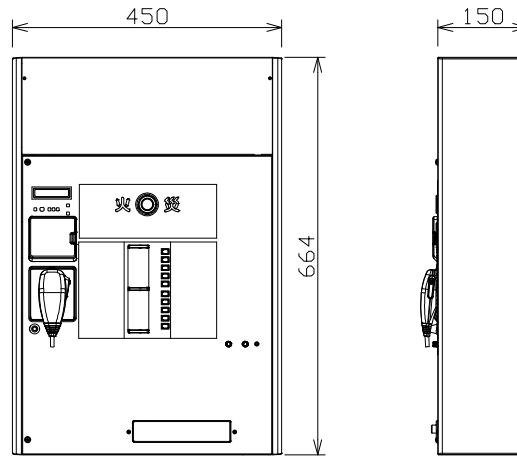

壁掛形非常用放送設備（10局60W）

CUD 認証

電源	AC100V 50/60Hz
音声入力	マイク×2、ライン×3（マイク/ライン切換含む）、チャイム、外部マイク、BGM、ページング、緊急
リモコン接続	非常リモコン、マルチリモコンマイク、リモコンマイク
局数・回線数	10局・10回線
定格出力	60W
緊急地震放送	地震放送表示、地震放送停止スイッチ
音声警報音源	4ヵ国語「日本語＋英語＋中国語＋韓国語」に対応 各言語64個内蔵 （地下5階～20階、ELV、階段 他）
ファンクションスイッチ	5個：スピーカー回線まとめ/音源再生/外部制御出力
外部制御入力	5回路
プログラムタイマー	週間/特定日スケジュール 9パターン 総計270ステップ
時刻補正入力	NTPサーバー、親時計、接点入力
チャイム音源	3種類：ウエストミンスターの鐘、他2種類
コールサイン	7種類：上り4音2種類、下り4音2種類、他3種類
内蔵メッセージ	緊急放送、業務放送用10種類 放送設備/非常放送点検、地震放送 閉館放送、停電放送、防犯放送、他
非常電源部	SD/SDHCメモリーカード音源10種類（WAV）
その他	DC24V ニッケル水素蓄電池 停電緊急・業務放送用蓄電池を組込可能 ネットワークI/Fによる設定・状態モニター可能 総務省消防庁消防予第551号（サイネージ活用指針）対応