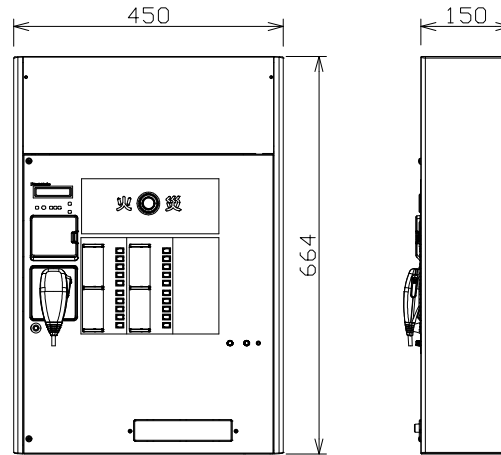

壁掛形非常用放送設備（20局420W）

CUD 認証

電源	AC100V 50/60Hz
音声入力	マイク×2、ライン×3（マイク/ライン切換含む）、チャイム、外部マイク、BGM、ページング、緊急
リモコン接続	非常リモコン、マルチリモコンマイク、リモコンマイク
局数・回線数	20局・20回線
定格出力	420W
緊急地震放送	地震放送表示、地震放送停止スイッチ
音声警報音源	4ヵ国語「日本語+英語+中国語+韓国語」に対応 各言語64個内蔵 (地下5階~20階、ELV、階段 他)
ファンクションスイッチ	5個：スピーカー回線まとめ/音源再生/外部制御出力
外部制御入力	5回路
プログラムタイマー	週間/特定日スケジュール 9パターン 総計270ステップ
時刻補正入力	NTPサーバー、親時計、接点入力
チャイム音源	3種類：ウエストミンスターの鐘、他2種類
コールサイン	7種類：上り4音2種類、下り4音2種類、他3種類
内蔵メッセージ	緊急放送、業務放送用10種類 放送設備/非常放送点検、地震放送 閉館放送、停電放送、防犯放送、他
非常電源部	SD/SDHCメモリーカード音源10種類(WAV)
その他	DC24V ニッケル水素蓄電池 停電緊急・業務放送用蓄電池を組込可能 ネットワークI/Fによる設定・状態モニター可能 総務省消防庁消防予第551号(サイネージ活用指針)対応