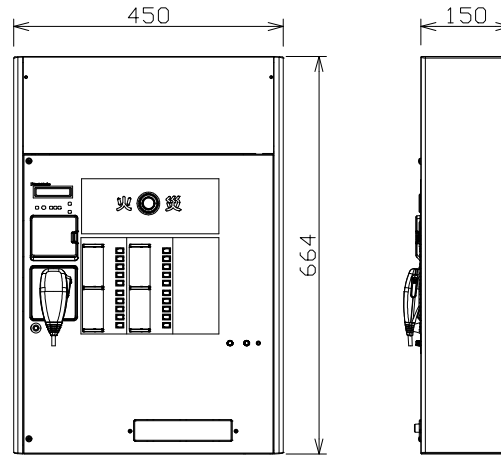

壁掛形非常用放送設備（20局60W）

CUD 認証

電源	AC100V 50/60Hz
音声入力	マイク×2、ライン×3（マイク/ライン切換含む）、チャイム、外部マイク、BGM、ページング、緊急
リモコン接続	非常リモコン、マルチリモコンマイク、リモコンマイク
局数・回線数	20局・20回線
定格出力	60W
緊急地震放送	地震放送表示、地震放送停止スイッチ
音声警報音源	4ヵ国語「日本語+英語+中国語+韓国語」に対応 各言語64個内蔵 (地下5階~20階、ELV、階段 他)
ファンクションスイッチ	5個：スピーカー回線まとめ/音源再生/外部制御出力
外部制御入力	5回路
プログラムタイマー	週間/特定日スケジュール 9パターン 総計270ステップ
時刻補正入力	NTPサーバー、親時計、接点入力
チャイム音源	3種類：ウエストミンスターの鐘、他2種類
コールサイン	7種類：上り4音2種類、下り4音2種類、他3種類
内蔵メッセージ	緊急放送、業務放送用10種類 放送設備/非常放送点検、地震放送 閉館放送、停電放送、防犯放送、他
非常電源部	SD/SDHCメモリーカード音源10種類(WAV)
その他	DC24V ニッケル水素蓄電池 停電緊急・業務放送用蓄電池を組込可能 ネットワークI/Fによる設定・状態モニター可能 総務省消防庁消防予第551号(サイネージ活用指針)対応