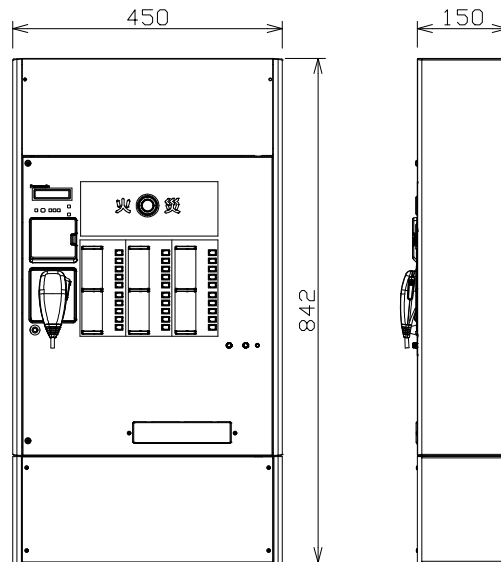

壁掛形非常用放送設備（30局120W）

CUD 認証

電源	AC100V 50/60Hz
音声入力	マイク×2、ライン×3（マイク/ライン切換含む）、チャイム、外部マイク、BGM、ページング、緊急
リモコン接続	非常リモコン、マルチリモコンマイク、リモコンマイク
局数・回線数	30局・30回線
定格出力	120W
緊急地震放送	地震放送表示、地震放送停止スイッチ
音声警報音源	4ヵ国語「日本語+英語+中国語+韓国語」に対応 各言語64個内蔵 （地下5階～20階、ELV、階段 他）
ファンクションスイッチ	5個：スピーカー回線まとめ/音源再生/外部制御出力
外部制御入力	5回路
プログラムタイマー	週間/特定日スケジュール 9パターン 総計270ステップ
時刻補正入力	NTPサーバー、親時計、接点入力
チャイム音源	3種類：ウエストミンスターの鐘、他2種類
コールサイン	7種類：上り4音2種類、下り4音2種類、他3種類
内蔵メッセージ	緊急放送、業務放送用10種類 放送設備/非常放送点検、地震放送 閉館放送、停電放送、防犯放送、他
	SD/SDHCメモリーカード音源10種類（WAV）
非常電源部	DC24V ニッケル水素蓄電池
その他	停電緊急・業務放送用蓄電池を組込可能 ネットワークI/Fによる設定・状態モニター可能 総務省消防庁消防予第551号（サイネージ活用指針）対応