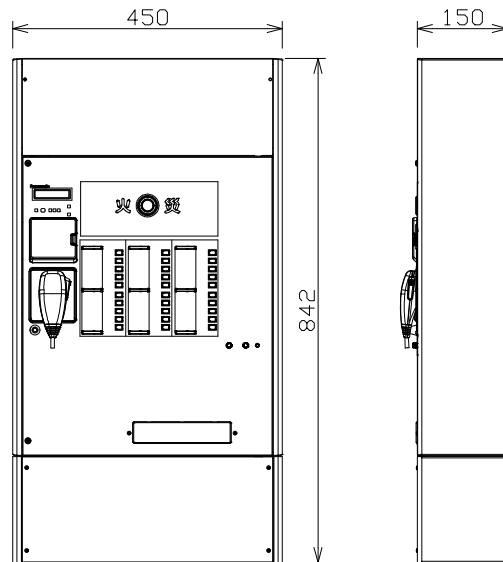

壁掛形非常用放送設備（30局270W）

CUD 認証

電源	AC100V 50/60Hz
音声入力	マイク×2、ライン×3（マイク/ライン切換含む）、チャイム、外部マイク、BGM、ページング、緊急
リモコン接続	非常リモコン、マルチリモコンマイク、リモコンマイク
局数・回線数	30局・30回線
定格出力	270W
緊急地震放送	地震放送表示、地震放送停止スイッチ
音声警報音源	4ヵ国語「日本語+英語+中国語+韓国語」に対応 各言語64個内蔵 (地下5階~20階、ELV、階段 他)
ファンクションスイッチ	5個：スピーカー回線まとめ/音源再生/外部制御出力
外部制御入力	5回路
プログラムタイマー	週間/特定日スケジュール 9パターン 総計270ステップ
時刻補正入力	NTPサーバー、親時計、接点入力
チャイム音源	3種類：ウエストミンスターの鐘、他2種類
コールサイン	7種類：上り4音2種類、下り4音2種類、他3種類
内蔵メッセージ	緊急放送、業務放送用10種類 放送設備/非常放送点検、地震放送 閉館放送、停電放送、防犯放送、他
非常電源部	SD/SDHCメモリーカード音源10種類(WAV)
その他	DC24V ニッケル水素蓄電池 停電緊急・業務放送用蓄電池を組込可能 ネットワークI/Fによる設定・状態モニター可能 総務省消防庁消防予第551号(サイネージ活用指針)対応