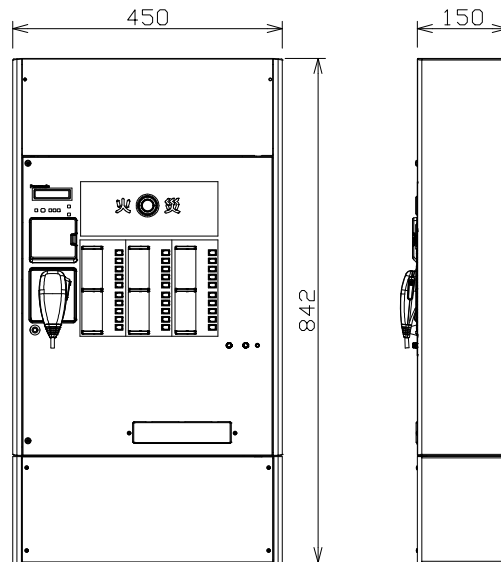

壁掛形非常用放送設備（30局420W）

CUD 認証

電源	AC100V 50/60Hz
音声入力	マイク×2、ライン×3（マイク/ライン切換含む）、チャイム、外部マイク、BGM、ページング、緊急
リモコン接続	非常リモコン、マルチリモコンマイク、リモコンマイク
局数・回線数	30局・30回線
定格出力	420W
緊急地震放送	地震放送表示、地震放送停止スイッチ
音声警報音源	4ヵ国語「日本語+英語+中国語+韓国語」に対応 各言語64個内蔵 （地下5階～20階、ELV、階段 他）
ファンクションスイッチ	5個：スピーカー回線まとめ/音源再生/外部制御出力
外部制御入力	5回路
プログラムタイマー	週間/特定日スケジュール 9パターン 総計270ステップ
時刻補正入力	NTPサーバー、親時計、接点入力
チャイム音源	3種類：ウエストミンスターの鐘、他2種類
コールサイン	7種類：上り4音2種類、下り4音2種類、他3種類
内蔵メッセージ	緊急放送、業務放送用10種類 放送設備/非常放送点検、地震放送 閉館放送、停電放送、防犯放送、他
	SD/SDHCメモリーカード音源10種類（WAV）
非常電源部	DC24V ニッケル水素蓄電池
その他	停電緊急・業務放送用蓄電池を組込可能 ネットワークI/Fによる設定・状態モニター可能 総務省消防庁消防予第551号（サイネージ活用指針）対応