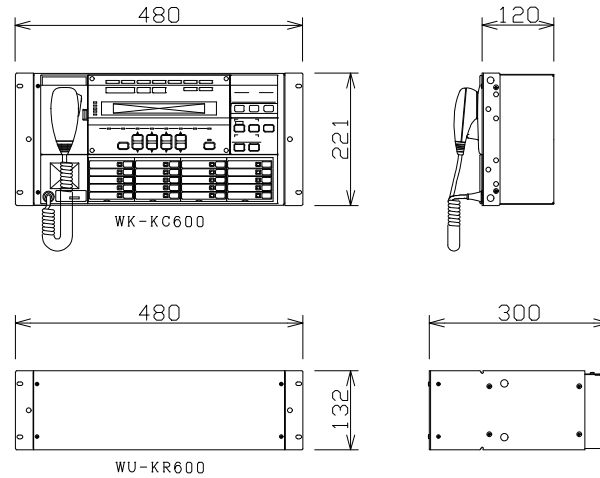

業務放送システム

WLK600

システムコントローラー：WK-KC600	
電源	DC24V（電源制御ユニットより供給）
選局制御他	10（又は20）局 緊急放送×3、優先及び一般斉放送
音源起動他	選局制御10局時：内蔵音源起動（又はブロック放送）スイッチ×10
緊急・業務内蔵音源	チャイム（ウェストミンスターの鐘）省エネ放送、緊急地震速報他
増設可能音源	15個迄 合計で15分以内
緊急起動（前面パネル）	緊急放送スイッチ×3（内蔵音源及び放送先割付）
音声入力	本体マイク、緊急、チャイム、BGM、ページング、ミキサー他
音量調整（前面パネル）	4系統（本体マイク、BGM、ライン1、ライン2）
コールサイン	上り4音/下り4音（オリジナルコールサインへ変更可）
液晶表示	放送状態、異常表示（通信、回線短絡、蓄電池）他
外部シリアルインターフェイス	RS-232C又はPC（USB対応）
タイマー機能	年間タイマー：16個（週間プログラム/特定日）、今日のプログラム×1
タイマー制御	20系統（内蔵音源及び放送先制御用）
内蔵時計精度	週差±0.7秒以内（平均温度25℃）
時刻補正入力	親時計、FM音声、無電圧接点（電波時計）
その他	運用支援ソフト付 （運用状態表示及びプログラム追加、修正、時刻管理他）
入出力制御ユニット：WU-KR600	
電源	DC24V（電源制御ユニットより供給）
入出力制御	リモコンマイク×6、マルチリモコン×8、外部制御（10）
	BGM、ページング、チャイム、停電起動、非常放送優先入力
PA入力	2入力まで（480W/入力）
スピーカー端子	10回線（200W/回路）
緊急制御信号	EMG24Vブレイク信号 1系統（DC24V 150mA）
緊急線の制御	1回線毎
汎用出力	10（接点×5、オープンコレクタ×5）