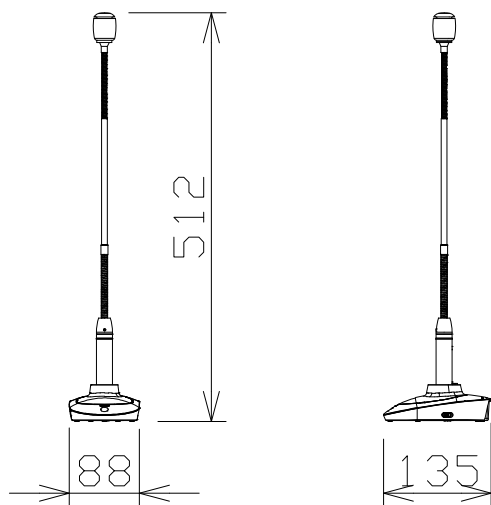

# ワイヤレスマイクロホン（グースネック型）

使用周波数	1. 9GHz帯（DECT準拠方式）
使用マイク	単一指向性エレクトレットコンデンサーマイクロホン
最大入力音圧レベル	127dB
周波数特性	100Hz～15kHz
感 度	-40dB（0dB=1V/Pa、1kHz）
外部入力端子	1系統：-14dBV φ3.5mmステレオミニジャック（モノラルミックス）
充電端子（設定保守接続端子）	USB Type-C（電池充電と本体への給電）
使用電池・電池動作時間	単3形ニッケル水素電池BK-3MCC×2本・約13時間
	単3形アルカリ乾電池LR6NJ×2本・約13時間
インジケータ	トーク、入力レベル（4段階）、充電、ステータス