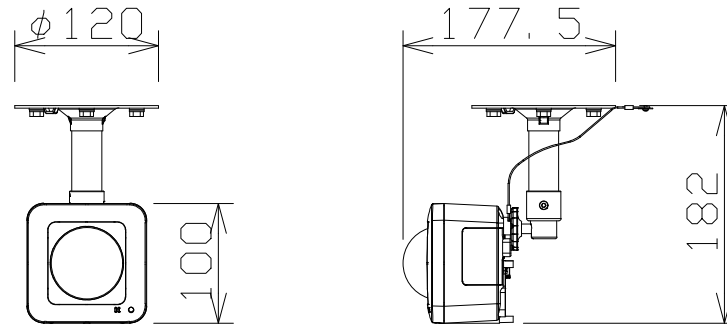

屋内2MP PTカメラ：有線（天井直付金具付）

WVB51300F3
+WVQCL102W

電源・消費電力	DC12V 約6.2W、PoE (IEEE802.3af 準拠) 約7.2W
撮像素子・有効画素数・走査方式	約1/2.8型 CMOSセンサー・約210万画素・プログレッシブ
最低照度	(F2.0) カラー：0.0063lx、白黒：0.0051lx
ネットワーク・画像圧縮方式	10BASE-T/100BASE-TX・H.265、H.264、JPEG
画像解像度（最大）	【16:9】1920×1080 (60fps) 【4:3】1280×960 (30fps)
レンズ部	f = 3.2mm (EXズーム：最大3倍、デジタルズーム：最大16倍)
回転台部	水平：-40° ~ +40° / 垂直：-45° ~ +10°
セキュリティ	ユーザー認証 / ホスト認証 / HTTPS
機能	インテリジェントオート、スーパーダイナミック、スマートコーディング、 逆光 / 強光補正、カラー / 白黒切換、動作検知、妨害検知、音検知、 MicroSDスロット