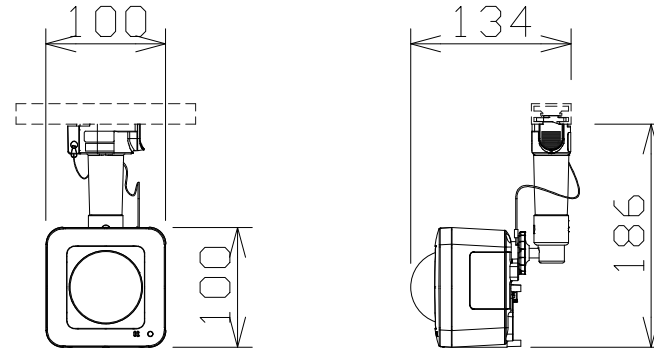

屋内2MP PTカメラ：有線（ライティングレール取付金具付）

WVB51300F3  
+WVQLR100W

電源・消費電力	DC12V 約6.2W、PoE (IEEE802.3af 準拠) 約7.2W
撮像素子・有効画素数・走査方式	約1/2.8型 CMOSセンサー・約210万画素・プログレッシブ
最低照度	(F2.0) カラー：0.0063lx、白黒：0.0051lx
ネットワーク・画像圧縮方式	10BASE-T/100BASE-TX・H.265、H.264、JPEG
画像解像度（最大）	【16:9】1920×1080 (60fps) 【4:3】1280×960 (30fps)
レンズ部	f = 3.2mm (EXズーム：最大3倍、デジタルズーム：最大16倍)
回転台部	水平：-40° ~ +40° / 垂直：-45° ~ +10°
セキュリティ	ユーザー認証 / ホスト認証 / HTTPS
機能	インテリジェントオート、スーパーダイナミック、スマートコーディング、 逆光 / 強光補正、カラー / 白黒切換、動作検知、妨害検知、音検知、 MicroSDスロット