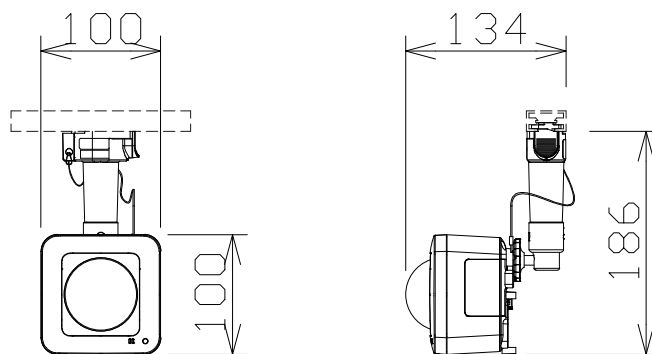

屋内2MP PTカメラ：無線（ライティングレール取付金具付）

WVB51300F3W
+WVQLR100W

電源・消費電力	DC12V 約7.2W
撮像素子・有効画素数・走査方式	約1/2.8型 CMOSセンサー・約210万画素・プログレッシブ
最低照度	(F2.0) カラー:0.0063lx、白黒:0.005lx
無線規格	国際規格 IEEE802.11n/a/g/b準拠
ネットワーク・画像圧縮方式	10BASE-T/100BASE-TX・H.265、H.264、JPEG
画像解像度（最大）	【16:9】1920×1080(60fps) 【4:3】1280×960(30fps)
レンズ部	f=3.2mm (EXズーム:最大3倍、デジタルズーム:最大16倍)
回転台部	水平: -40° ~ +40° / 垂直: -45° ~ +10°
セキュリティ	ユーザー認証 / ホスト認証 / HTTPS
機能	インテリジェントオート、スーパーダイナミック、スマートコーディング、 逆光/強光補正、カラー/白黒切換、動作検知、妨害検知、音検知、 MicroSDスロット