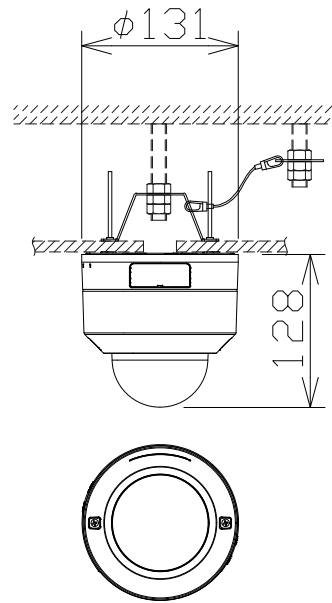

屋内フルHD PTZ NWカメラ（天井直付金具共）

WVB61300ZY
+WVQ105AUX

電源・消費電力	DC12V 約10.7W、PoE (IEEE802.3af 準拠) 約12W
撮像素子・有効画素数・走査方式	約1/2.8型 CMOSセンサー・約210万画素・プログレッシブ
最低照度	(F1.3) カラー:0.001lx、白黒:0.0003lx
ネットワーク・画像圧縮方式	10BASE-T/100BASE-TX・H.265、H.264、JPEG
画像解像度（最大）	【16:9】1920×1080(60fps) 【4:3】1280×960(30fps)
レンズ部	f=2.9~9mm (3.1倍、電動ズーム/電動フォーカス)
回転台部	水平:0°~350° / 垂直:0°~90°、駆動耐久性100万回
セキュリティ	ユーザー認証/ホスト認証/HTTPS、FIPS140-2 level 3
機能	インテリジェントオート、スーパーダイナミック、スマートコーディング、 逆光/強光補正、カラー/白黒切替、動作検知、妨害検知、音検知、MicroSDスロット