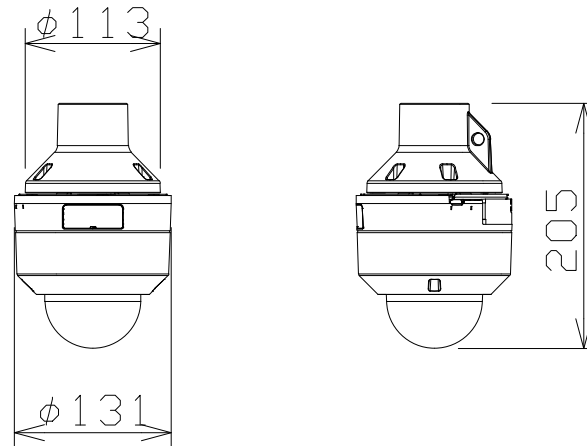

屋内フルHD PTZ NWカメラ (パイプ取付金具共)

WVB61300ZY
+WVQCL100WUX

電源・消費電力	DC12V 約10.7W、PoE (IEEE802.3af 準拠) 約12W
撮像素子・有効画素数・走査方式	約1/2.8型 CMOSセンサー・約210万画素・プログレッシブ
最低照度	(F1.3) カラー: 0.001lx、白黒: 0.0003lx
ネットワーク・画像圧縮方式	10BASE-T/100BASE-TX・H.265、H.264、JPEG
画像解像度 (最大)	【16:9】1920×1080 (60fps) 【4:3】1280×960 (30fps)
レンズ部	f = 2.9~9mm (3.1倍、電動ズーム/電動フォーカス)
回転台部	水平: 0°~350° / 垂直: 0°~90°、駆動耐久性100万回
セキュリティ	ユーザー認証/ホスト認証/HTTPS、FIPS140-2 level 3
機能	インテリジェントオート、スーパーダイナミック、スマートコーディング、 逆光/強光補正、カラー/白黒切替、動作検知、妨害検知、音検知、MicroSDスロット