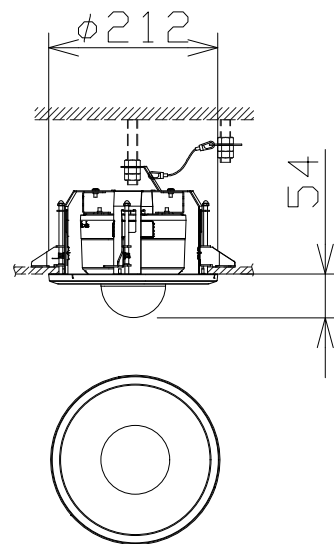

屋内フルHD PTZ NWカメラ（天井埋込金具共）

WVB61300ZY
+WVQEM501W

電源・消費電力	DC12V 約10.7W、PoE (IEEE802.3af 準拠) 約12W
撮像素子・有効画素数・走査方式	約1/2.8型 CMOSセンサー・約210万画素・プログレッシブ
最低照度	(F1.3) カラー:0.001lx、白黒:0.0003lx
ネットワーク・画像圧縮方式	10BASE-T/100BASE-TX・H.265、H.264、JPEG
画像解像度（最大）	【16:9】1920×1080(60fps) 【4:3】1280×960(30fps)
レンズ部	f=2.9~9mm (3.1倍、電動ズーム/電動フォーカス)
回転台部	水平:0°~350° / 垂直:0°~90°、駆動耐久性100万回
セキュリティ	ユーザー認証/ホスト認証/HTTPS、FIPS140-2 level 3
機能	インテリジェントオート、スーパーダイナミック、スマートコーディング、 逆光/強光補正、カラー/白黒切替、動作検知、妨害検知、音検知、MicroSDスロット