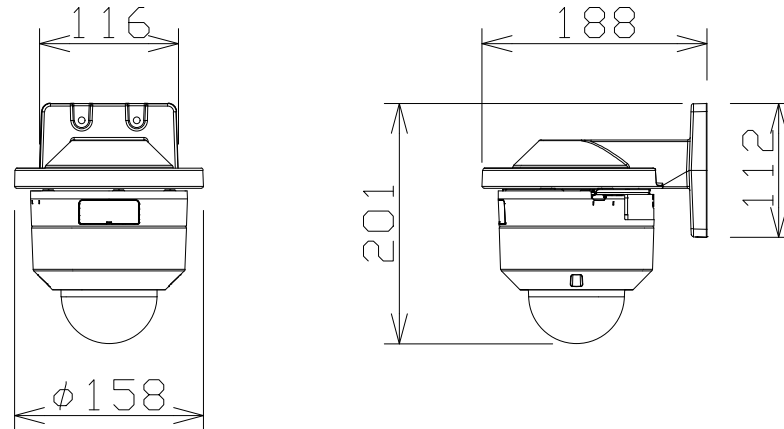

屋内フルHD PTZ NWカメラ（壁取付金具共）

WVB61300ZY
+WVQWL500WUX

| | |
|-----------------|--|
| 電源・消費電力 | DC12V 約10.7W、PoE (IEEE802.3af 準拠) 約12W |
| 撮像素子・有効画素数・走査方式 | 約1/2.8型 CMOSセンサー・約210万画素・プログレッシブ |
| 最低照度 | (F1.3) カラー: 0.001lx、白黒: 0.0003lx |
| ネットワーク・画像圧縮方式 | 10BASE-T/100BASE-TX・H.265、H.264、JPEG |
| 画像解像度（最大） | 【16:9】1920×1080 (60fps) 【4:3】1280×960 (30fps) |
| レンズ部 | f = 2.9~9mm (3.1倍、電動ズーム/電動フォーカス) |
| 回転台部 | 水平: 0°~350° / 垂直: 0°~90°、駆動耐久性100万回 |
| セキュリティ | ユーザー認証/ホスト認証/HTTPS、FIPS140-2 level 3 |
| 機能 | インテリジェントオート、スーパーダイナミック、スマートコーディング、 逆光/強光補正、カラー/白黒切替、動作検知、妨害検知、音検知、MicroSDスロット |