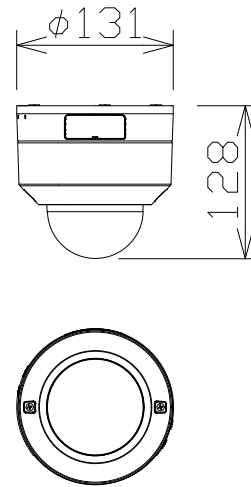

屋内フルHD PTZ NWカメラ

WVB61300ZY

電源・消費電力・質量	DC12V 約10.7W、PoE (IEEE802.3af 準拠) 約12W・約800g
撮像素子・有効画素数・走査方式	約1/2.8型 CMOSセンサー・約210万画素・プログレッシブ
最低照度	(F1.3) カラー:0.001lx、白黒:0.0003lx
ネットワーク・画像圧縮方式	10BASE-T/100BASE-TX・H.265、H.264、JPEG
画像解像度 (最大)	【16:9】1920×1080 (60fps) 【4:3】1280×960 (30fps)
レンズ部	f = 2.9~9mm (3.1倍、電動ズーム/電動フォーカス)
回転台部	水平:0°~350° / 垂直:0°~90°、駆動耐久性100万回
セキュリティ	ユーザー認証/ホスト認証/HTTPS、FIPS140-2 level 3
機能	インテリジェントオート、スーパーダイナミック、スマートコーディング、
	逆光/強光補正、カラー/白黒切替、動作検知、妨害検知、音検知、MicroSDスロット