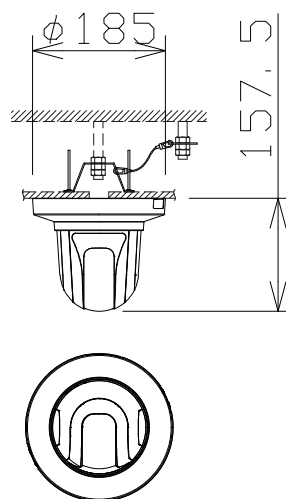

屋内フルHD PTZ NWカメラ（天井直付金具付）

WVB61301Z1
+WVQ105AUX

電源・消費電力	DC12V 約11.6W、PoE (IEEE802.3af 準拠) 約12.95W
撮像素子・有効画素数・走査方式	約1/2.8型 CMOSセンサー・約210万画素・プログレッシブ
最低照度	(F1.6) カラー:0.001lx、白黒:0.0004lx
ネットワーク	10BASE-T/100BASE-TX、RJ45コネクター
画像解像度（最大）	【16:9】1920×1080(60fps) 【4:3】1280×960(30fps)
画像圧縮方式	H.265・H.264、JPEG ※独立に4ストリーム分の配信設定可能
レンズ部	f=4.7~47mm(10倍、電動ズーム/電動フォーカス)
回転台部	水平:0°~350°/垂直:-30°~90°(水平~真下)
セキュリティ	ユーザー認証/ホスト認証/HTTPS、FIPS140-2 level 3
機能	インテリジェントオート、スーパーダイナミック、スマートコーディング、 逆光/強光補正、カラー/白黒切替、動作検知、妨害検知、音検知、MicroSDスロット