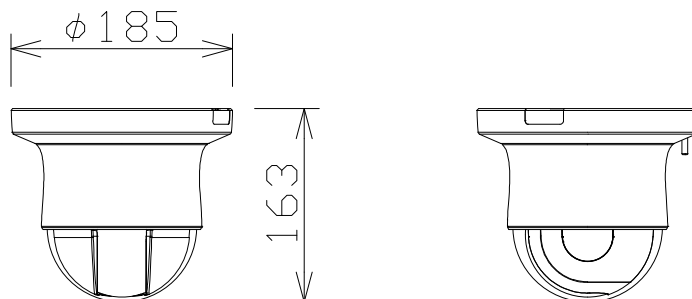

屋内フルHD PTZ NWカメラ（天井直付金具付）

WVB61301Z1
+WVQCD100GW

電源・消費電力	DC12V 約11.6W、PoE (IEEE802.3af 準拠) 約12.95W
撮像素子・有効画素数・走査方式	約1/2.8型 CMOSセンサー・約210万画素・プログレッシブ
最低照度	(F1.6) カラー:0.001lx、白黒:0.0004lx
ネットワーク	10BASE-T/100BASE-TX、RJ45コネクター
画像解像度（最大）	【16:9】1920×1080(60fps) 【4:3】1280×960(30fps)
画像圧縮方式	H.265・H.264、JPEG ※独立に4ストリーム分の配信設定可能
レンズ部	f=4.7~47mm(10倍、電動ズーム/電動フォーカス)
回転台部	水平:0°~350°/垂直:-30°~90°(水平~真下)
セキュリティ	ユーザー認証/ホスト認証/HTTPS、FIPS140-2 level 3
機能	インテリジェントオート、スーパーダイナミック、スマートコーディング、 逆光/強光補正、カラー/白黒切替、動作検知、妨害検知、音検知、MicroSDスロット