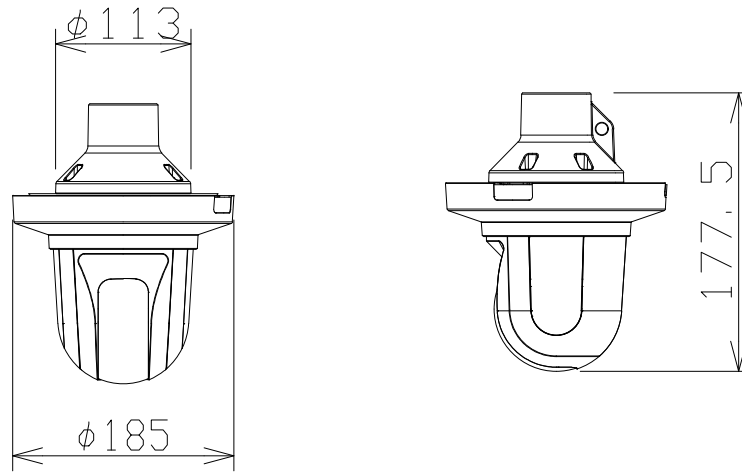

屋内フルHD PTZ NWカメラ（パイプ取付金具付）

WVB61301Z1
+WVQCL100WUX

電源・消費電力	DC12V 約11.6W、PoE (IEEE802.3af 準拠) 約12.95W
撮像素子・有効画素数・走査方式	約1/2.8型 CMOSセンサー・約210万画素・プログレッシブ
最低照度	(F1.6) カラー:0.001lx、白黒:0.0004lx
ネットワーク	10BASE-T/100BASE-TX、RJ45コネクター
画像解像度 (最大)	【16:9】1920×1080 (60fps) 【4:3】1280×960 (30fps)
画像圧縮方式	H.265・H.264、JPEG ※独立に4ストリーム分の配信設定可能
レンズ部	f = 4.7~47mm (10倍、電動ズーム/電動フォーカス)
回転台部	水平:0°~350° / 垂直:-30°~90° (水平~真下)
セキュリティ	ユーザー認証/ホスト認証/HTTPS、FIPS140-2 level 3
機能	インテリジェントオート、スーパーダイナミック、スマートコーディング、 逆光/強光補正、カラー/白黒切替、動作検知、妨害検知、音検知、MicroSDスロット