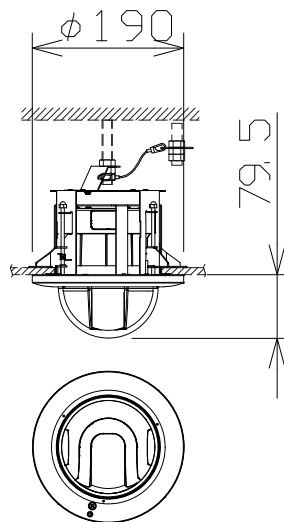

屋内フルHD PTZ NWカメラ（天井埋込金具付）

WVB61301Z1
+WVQED100GW

電源・消費電力	DC12V 約11.6W、PoE (IEEE802.3af 準拠) 約12.95W
撮像素子・有効画素数・走査方式	約1/2.8型 CMOSセンサー・約210万画素・プログレッシブ
最低照度	(F1.6) カラー: 0.001lx、白黒: 0.0004lx
ネットワーク	10BASE-T / 100BASE-TX、RJ45コネクター
画像解像度 (最大)	【16:9】1920×1080 (60fps) 【4:3】1280×960 (30fps)
画像圧縮方式	H.265・H.264、JPEG ※独立に4ストリーム分の配信設定可能
レンズ部	f = 4.7 ~ 47mm (10倍、電動ズーム / 電動フォーカス)
回転台部	水平: 0° ~ 350° / 垂直: -30° ~ 90° (水平 ~ 真下)
セキュリティ	ユーザー認証 / ホスト認証 / HTTPS、FIPS140-2 level 3
機能	インテリジェントオート、スーパーダイナミック、スマートコーディング、 逆光 / 強光補正、カラー / 白黒切替、動作検知、妨害検知、音検知、MicroSDスロット