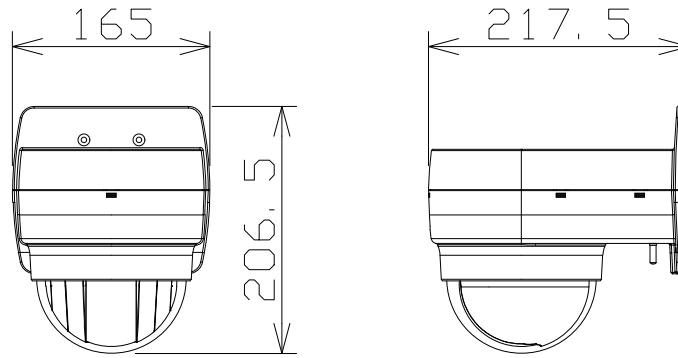

屋内フルHD PTZ NWカメラ（壁取付金具付）

WVB61301Z1
+WVQWD100GW

電源・消費電力	DC12V 約11.6W、PoE (IEEE802.3af 準拠) 約12.95W
撮像素子・有効画素数・走査方式	約1/2.8型 CMOSセンサー・約210万画素・プログレッシブ
最低照度	(F1.6) カラー:0.001lx、白黒:0.0004lx
ネットワーク	10BASE-T/100BASE-TX、RJ45コネクター
画像解像度（最大）	【16:9】1920×1080(60fps) 【4:3】1280×960(30fps)
画像圧縮方式	H.265・H.264、JPEG ※独立に4ストリーム分の配信設定可能
レンズ部	f=4.7~47mm(10倍、電動ズーム/電動フォーカス)
回転台部	水平:0°~350°/垂直:-30°~90°(水平~真下)
セキュリティ	ユーザー認証/ホスト認証/HTTPS、FIPS140-2 level 3
機能	インテリジェントオート、スーパーダイナミック、スマートコーディング、 逆光/強光補正、カラー/白黒切替、動作検知、妨害検知、音検知、MicroSDスロット