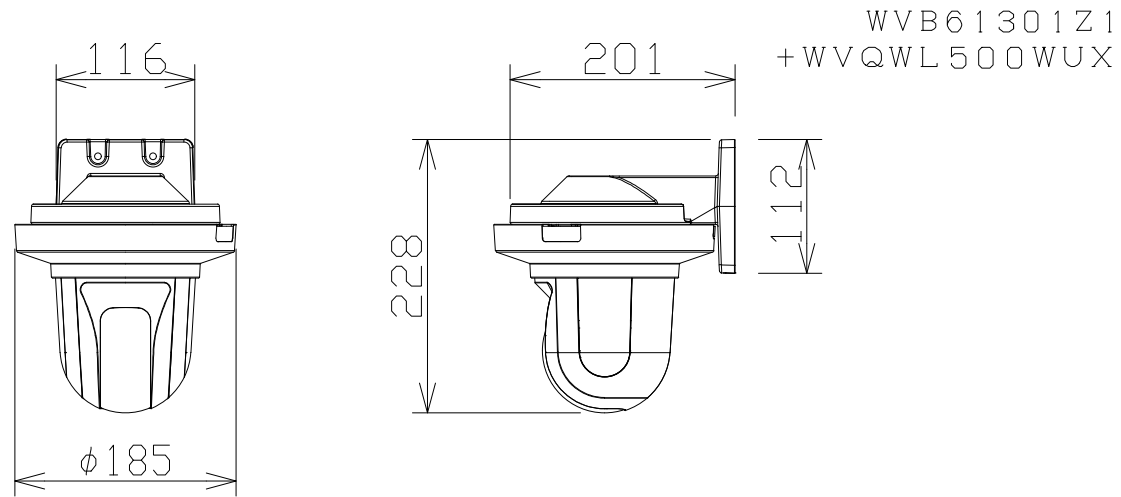

屋内フルHD PTZ NWカメラ（壁取付金具付）

電源・消費電力	DC12V 約11.6W、PoE (IEEE802.3af 準拠) 約12.95W
撮像素子・有効画素数・走査方式	約1/2.8型 CMOSセンサー・約210万画素・プログレッシブ
最低照度	(F1.6) カラー: 0.001lx、白黒: 0.0004lx
ネットワーク	10BASE-T / 100BASE-TX、RJ45コネクター
画像解像度 (最大)	【16:9】1920×1080 (60fps) 【4:3】1280×960 (30fps)
画像圧縮方式	H.265・H.264、JPEG ※独立に4ストリーム分の配信設定可能
レンズ部	f = 4.7 ~ 47mm (10倍、電動ズーム / 電動フォーカス)
回転台部	水平: 0° ~ 350° / 垂直: -30° ~ 90° (水平 ~ 真下)
セキュリティ	ユーザー認証 / ホスト認証 / HTTPS、FIPS140-2 level 3
機能	インテリジェントオート、スーパーダイナミック、スマートコーディング、 逆光 / 強光補正、カラー / 白黒切替、動作検知、妨害検知、音検知、MicroSDスロット