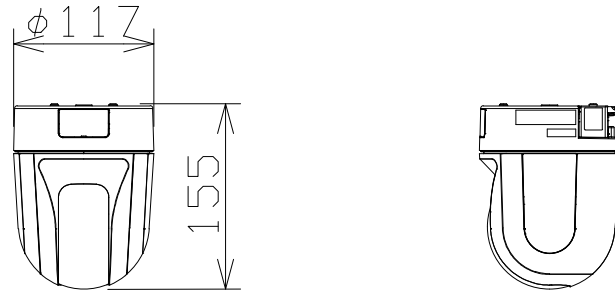

屋内フルHD PTZ NWカメラ

WVB61301Z1

電源・消費電力	DC12V 約11.6W、PoE (IEEE802.3af 準拠) 約12.95W
撮像素子・有効画素数・走査方式	約1/2.8型 CMOSセンサー・約210万画素・プログレッシブ
最低照度	(F1.6) カラー:0.001lx、白黒:0.0004lx
ネットワーク	10BASE-T/100BASE-TX、RJ45コネクター
画像解像度(最大)	【16:9】1920×1080(60fps) 【4:3】1280×960(30fps)
画像圧縮方式	H.265・H.264、JPEG ※独立に4ストリーム分の配信設定可能
レンズ部	f=4.7~47mm(10倍、電動ズーム/電動フォーカス)
回転台部	水平:0°~350°/垂直:-30°~90°(水平~真下)
セキュリティ	ユーザー認証/ホスト認証/HTTPS、FIPS140-2 level 3
機能	インテリジェントオート、スーパーダイナミック、スマートコーディング、 逆光/強光補正、カラー/白黒切替、動作検知、妨害検知、音検知、MicroSDスロット