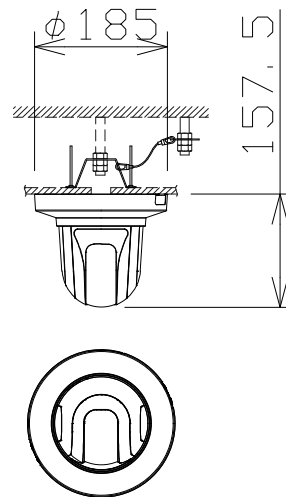

屋内フルHD PTZ NWカメラ（天井直付金具付）

WVB61301Z2  
+WVQ105AUX

電源・消費電力	DC12V 約11.6W、PoE (IEEE802.3af 準拠) 約12.95W
撮像素子・有効画素数・走査方式	約1/2.8型 CMOSセンサー・約210万画素・プログレッシブ
最低照度	(F1.6) カラー:0.001lx、白黒:0.0004lx
ネットワーク	10BASE-T/100BASE-TX、RJ45コネクター
画像解像度（最大）	【16:9】1920×1080(60fps) 【4:3】1280×960(30fps)
画像圧縮方式	H.265・H.264、JPEG ※独立に4ストリーム分の配信設定可能
レンズ部	f=4.0~84.6mm(21倍、電動ズーム/電動フォーカス)
回転台部	水平:0°~350°/垂直:-30°~90°(水平~真下)
セキュリティ	ユーザー認証/ホスト認証/HTTPS、FIPS140-2 level 3
機能	インテリジェントオート、スーパーダイナミック、スマートコーディング、 逆光/強光補正、カラー/白黒切替、動作検知、妨害検知、音検知、MicroSDスロット