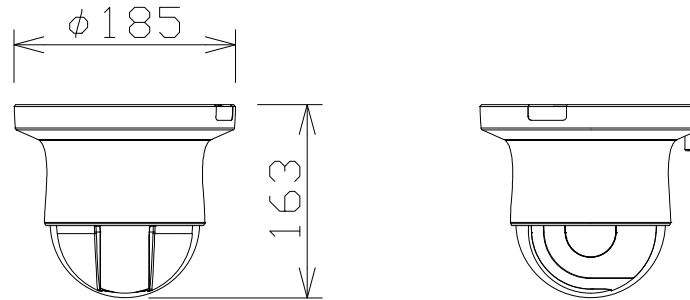

屋内フルHD PTZ NWカメラ（天井直付金具付）

WVB61301Z2
+WVQCD100GW

電源・消費電力	DC12V 約11.6W、PoE (IEEE802.3af 準拠) 約12.95W
撮像素子・有効画素数・走査方式	約1/2.8型 CMOSセンサー・約210万画素・プログレッシブ
最低照度	(F1.6) カラー:0.001lx、白黒:0.0004lx
ネットワーク	10BASE-T/100BASE-TX、RJ45コネクター
画像解像度（最大）	【16:9】1920×1080(60fps) 【4:3】1280×960(30fps)
画像圧縮方式	H.265・H.264、JPEG ※独立に4ストリーム分の配信設定可能
レンズ部	f=4.0~84.6mm(21倍、電動ズーム/電動フォーカス)
回転台部	水平:0°~350°/垂直:-30°~90°(水平~真下)
セキュリティ	ユーザー認証/ホスト認証/HTTPS、FIPS140-2 level 3
機能	インテリジェントオート、スーパーダイナミック、スマートコーディング、 逆光/強光補正、カラー/白黒切替、動作検知、妨害検知、音検知、MicroSDスロット