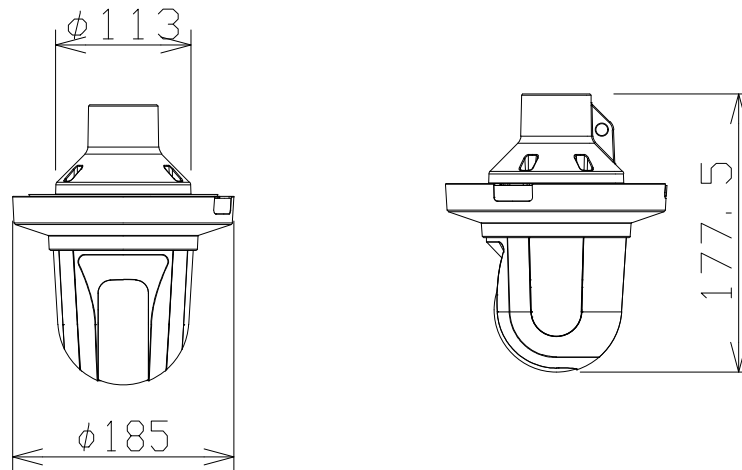

屋内フルHD PTZ NWカメラ（パイプ取付金具付）

WVB61301Z2  
+WVQCL100WUX

電源・消費電力	DC12V 約11.6W、PoE (IEEE802.3af 準拠) 約12.95W
撮像素子・有効画素数・走査方式	約1/2.8型 CMOSセンサー・約210万画素・プログレッシブ
最低照度	(F1.6) カラー:0.001lx、白黒:0.0004lx
ネットワーク	10BASE-T/100BASE-TX、RJ45コネクター
画像解像度(最大)	【16:9】1920×1080(60fps) 【4:3】1280×960(30fps)
画像圧縮方式	H.265・H.264、JPEG ※独立に4ストリーム分の配信設定可能
レンズ部	f=4.0~84.6mm(21倍、電動ズーム/電動フォーカス)
回転台部	水平:0°~350°/垂直:-30°~90°(水平~真下)
セキュリティ	ユーザー認証/ホスト認証/HTTPS、FIPS140-2 level 3
機能	インテリジェントオート、スーパーダイナミック、スマートコーディング、 逆光/強光補正、カラー/白黒切替、動作検知、妨害検知、音検知、MicroSDスロット