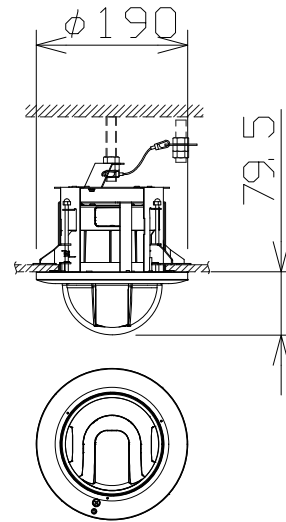

屋内フルHD PTZ NWカメラ（天井埋込金具付）

WVB61301Z2  
+WVQED100GW

電源・消費電力	DC12V 約11.6W、PoE (IEEE802.3af 準拠) 約12.95W
撮像素子・有効画素数・走査方式	約1/2.8型 CMOSセンサー・約210万画素・プログレッシブ
最低照度	(F1.6) カラー:0.001lx、白黒:0.0004lx
ネットワーク	10BASE-T/100BASE-TX、RJ45コネクター
画像解像度（最大）	【16:9】1920×1080(60fps) 【4:3】1280×960(30fps)
画像圧縮方式	H.265・H.264、JPEG ※独立に4ストリーム分の配信設定可能
レンズ部	f=4.0~84.6mm(21倍、電動ズーム/電動フォーカス)
回転台部	水平:0°~350°/垂直:-30°~90°(水平~真下)
セキュリティ	ユーザー認証/ホスト認証/HTTPS、FIPS140-2 level 3
機能	インテリジェントオート、スーパーダイナミック、スマートコーディング、 逆光/強光補正、カラー/白黒切替、動作検知、妨害検知、音検知、MicroSDスロット