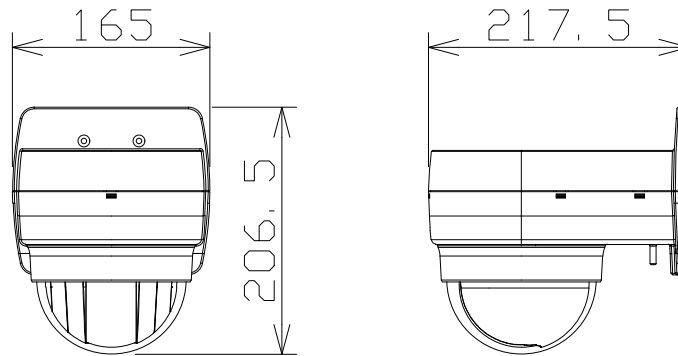

屋内フルHD PTZ NWカメラ（壁取付金具付）

WVB61301Z2
+WVQWD100GW

電源・消費電力	DC12V 約11.6W、PoE (IEEE802.3af 準拠) 約12.95W
撮像素子・有効画素数・走査方式	約1/2.8型 CMOSセンサー・約210万画素・プログレッシブ
最低照度	(F1.6) カラー:0.001lx、白黒:0.0004lx
ネットワーク	10BASE-T/100BASE-TX、RJ45コネクター
画像解像度（最大）	【16:9】1920×1080(60fps) 【4:3】1280×960(30fps)
画像圧縮方式	H.265・H.264、JPEG ※独立に4ストリーム分の配信設定可能
レンズ部	f=4.0~84.6mm(21倍、電動ズーム/電動フォーカス)
回転台部	水平:0°~350°/垂直:-30°~90°(水平~真下)
セキュリティ	ユーザー認証/ホスト認証/HTTPS、FIPS140-2 level 3
機能	インテリジェントオート、スーパーダイナミック、スマートコーディング、 逆光/強光補正、カラー/白黒切替、動作検知、妨害検知、音検知、MicroSDスロット