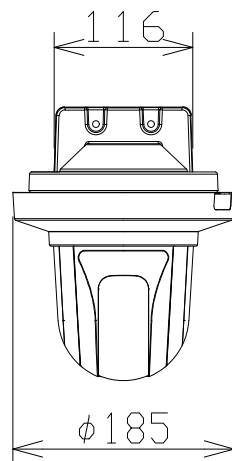

屋内フルHD PTZ NWカメラ（壁取付金具付）

WVB61301Z2
+WVQWL500WUX

電源・消費電力	DC12V 約11.6W、PoE (IEEE802.3af 準拠) 約12.95W
撮像素子・有効画素数・走査方式	約1/2.8型 CMOSセンサー・約210万画素・プログレッシブ
最低照度	(F1.6) カラー:0.001lx、白黒:0.0004lx
ネットワーク	10BASE-T/100BASE-TX、RJ45コネクター
画像解像度(最大)	【16:9】1920×1080(60fps) 【4:3】1280×960(30fps)
画像圧縮方式	H.265・H.264、JPEG ※独立に4ストリーム分の配信設定可能
レンズ部	f=4.0~84.6mm(21倍、電動ズーム/電動フォーカス)
回転台部	水平:0°~350°/垂直:-30°~90°(水平~真下)
セキュリティ	ユーザー認証/ホスト認証/HTTPS、FIPS140-2 level 3
機能	インテリジェントオート、スーパーダイナミック、スマートコーディング、 逆光/強光補正、カラー/白黒切替、動作検知、妨害検知、音検知、MicroSDスロット