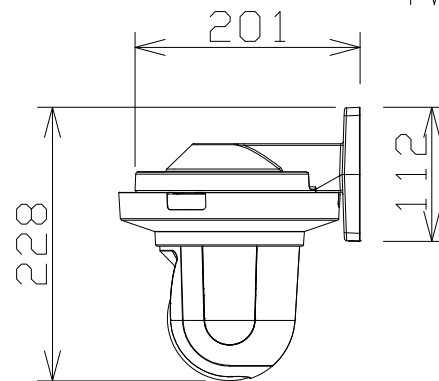

屋内フルHD PTZ NWカメラ（壁取付金具付）

WVB61301Z2
+WVQWL500WUX

電源・消費電力	DC12V 約11.6W、PoE (IEEE802.3af 準拠) 約12.95W
撮像素子・有効画素数・走査方式	約1/2.8型 CMOSセンサー・約210万画素・プログレッシブ
最低照度	(F1.6) カラー:0.001lx、白黒:0.0004lx
ネットワーク	10BASE-T/100BASE-TX、RJ45コネクター
画像解像度(最大)	【16:9】1920×1080(60fps) 【4:3】1280×960(30fps)
画像圧縮方式	H.265・H.264、JPEG ※独立に4ストリーム分の配信設定可能
レンズ部	f=4.0~84.6mm(21倍、電動ズーム/電動フォーカス)
回転台部	水平:0°~350°/垂直:-30°~90°(水平~真下)
セキュリティ	ユーザー認証/ホスト認証/HTTPS、FIPS140-2 level 3
機能	インテリジェントオート、スーパーダイナミック、スマートコーディング、 逆光/強光補正、カラー/白黒切替、動作検知、妨害検知、音検知、MicroSDスロット